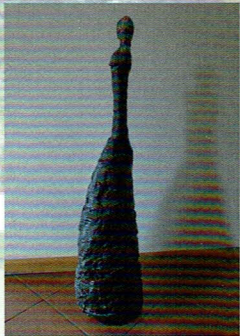

KUNST_{im} PARK

09. und 10. September 2023

Sa von 14:00 bis 18:00

So von 11:00 bis 18:00

Atelier
PIMENTEL

im Steinheimer Schlossgarten
Am Maintor, 63456 Hanau-Steinheim

Seit 2012 veranstaltet das Atelier Pimentel dieses besondere Event. Gemälde, Fotografien, Skulpturen und Installationen von Künstlern mit unterschiedlichen Stilen und Techniken erwarten Sie im Schlossgarten von Steinheim.